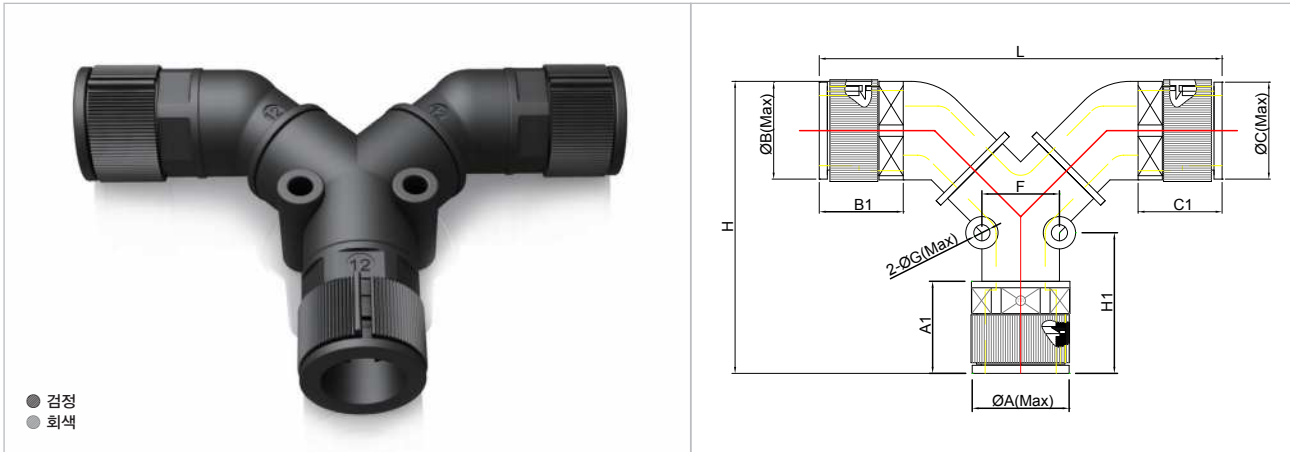

TTC IP67

- 특 징 : 중계관 BOX 대신 사용함으로써 미려한 외관과 원가 절감 효과
 사용 용도에 따라 기본형인 TVC형, TTC형, TYC형이 있으며, 이를 응용하여 다양하게 적용
 1개의 표준 모델로 6가지의 다양한 형태 변화 가능
 10사이즈 부터 28사이즈까지 다양한 결합 가능

주문방법

TTC - 10 10 10B : 100EA

- 주문수량
- 색상 (B : 검정 / G : 회색)
- 분배구 2 C
- 분배구 1 B
- 기준구 A
- CPSFIX

제품사이즈

(단위 : mm)

검정	회색	ØA	A1	ØB	B1	ØC	C1	ØG	F	H1	H	L
TTC-101010B	TTC-101010G	22.5	26.6	22.5	30.0	22.5	30.0	5.0	24.0	41.6	81.0	114.0
TTC-121010B	TTC-121010G	25.0	26.5	22.5	30.0	22.5	30.0	5.0	24.0	41.5	81.0	114.0
TTC-121210B	TTC-121210G	25.0	26.5	25.0	24.4	22.5	30.0	5.0	24.0	41.5	83.0	117.0
TTC-121212B	TTC-121212G	25.0	26.5	25.0	24.4	25.0	24.4	5.0	24.0	41.5	83.0	120.0
TTC-161010B	TTC-161010G	30.0	28.5	22.5	30.0	22.5	30.0	5.0	24.0	43.5	82.0	113.0
TTC-161210B	TTC-161210G	30.0	28.5	25.0	24.4	22.5	30.0	5.0	24.0	43.5	85.0	118.0
TTC-161212B	TTC-161212G	30.0	28.5	25.0	24.4	25.0	24.4	5.0	24.0	43.5	85.0	120.0
TTC-161616B	TTC-161616G	30.0	28.5	30.0	26.0	30.0	26.0	5.0	24.0	43.5	90.0	125.0
TTC-222222B	TTC-222222G	41.0	33.3	41.0	33.5	41.0	33.5	6.1	39.0	43.2	110.0	155.0
TTC-282222B	TTC-282222G	41.0	39.0	41.0	33.5	41.0	33.5	6.1	39.0	54.0	115.0	155.0
TTC-282822B	TTC-282822G	47.0	39.0	47.0	39.0	41.0	33.5	6.1	39.0	54.0	120.0	165.0
TTC-282828B	TTC-282828G	47.0	39.0	47.0	39.0	47.0	39.0	6.1	39.0	54.0	120.0	175.0